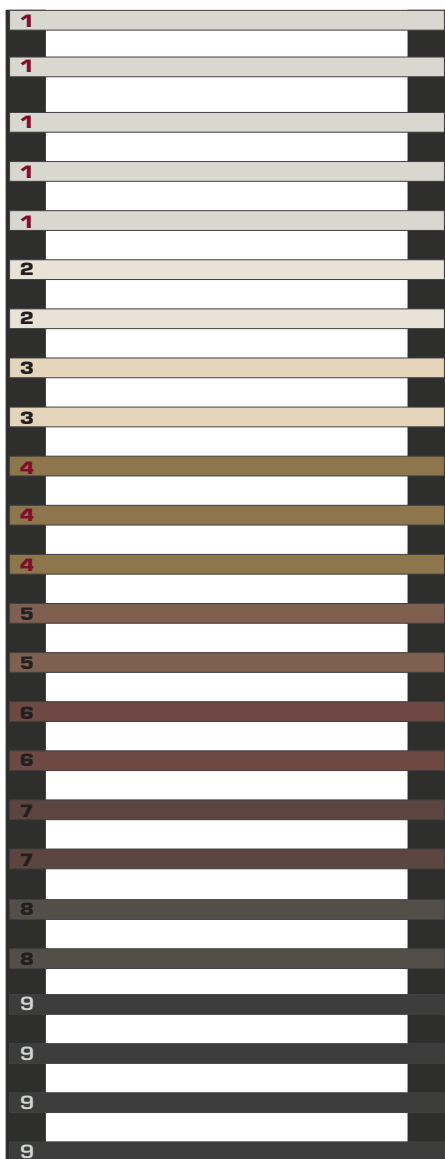

БАЗОВЫЕ ЦВЕТА РЕШЕТОК CARRERA
на примере образца 400мм

БАЗОВЫЕ ЦВЕТА РЕШЕТОК

Сатин

1

анодированный

Кремово-белый

2

RAL 9001

Светлая слоновая кость

3

RAL 1015

Золото

4

RAL 1923

Бежево-коричневый

5

RAL 8024

Красно-коричневый

6

RAL 8012

Махагон

7

RAL 8016

Оливково-желтый

8

RAL 6014

Графит

9

RAL 9735
RAL 9005 STX

Образец решетки 400мм

* **Внимание!** Образец цвета на изображении может отличаться от оригинала из-за особенностей цветопередачи при печати. Цвета указаны в ознакомительных целях.