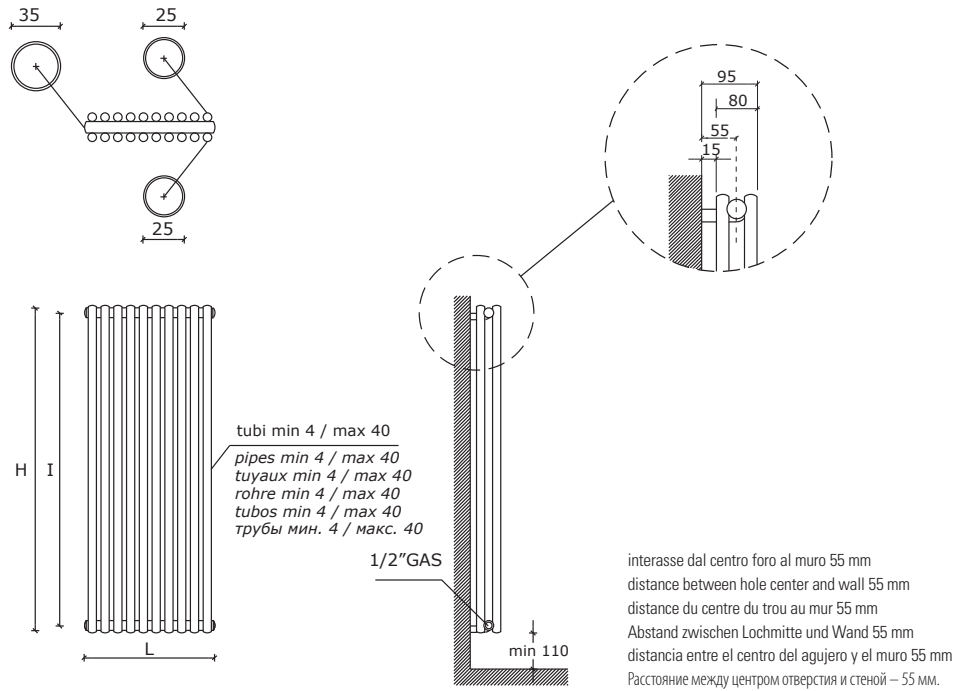

ZIGOLO 25 DOUBLE

A

Interasse centrale 50 mm **a richiesta.**
Central distance between centers 50 mm **on request.**
Entraxe centrale 50 mm **sur demande.**
Mittelanschluss 50 mm **Auf Anfrage.**
Distancia entre centros de 50 mm, **bajo pedido.**
По запросу радиатор может выполняться с центральным межосевым расстоянием, равным 50 мм.

p./S. 146
€ 78,75

B

Allacciamenti dal basso **a richiesta.**
Bottom connection **on request.**
Branchement par dessous **sur demande.**
Anschluss von unten **Auf Anfrage.**
Conexión por abajo **bajo pedido.**
Гидравлическое соединение снизу выполняется **по запросу.**

p./S. 147
€ 78,75

sinistro links
left izquierda
gauche влево

destro rechts
right derecha
droite вправо

Barra portasciugamani short **a richiesta.** A partire da L 310.
Short towel rail **on request.** From L 310.
Barre porte-serviettes short **sur demande.** À partir de L 310.
Handtuchtrockenstange Short **Auf Anfrage.** Ab Breite L = 310 mm.
Barra calentatoallas short **bajo pedido.** A partir de L 310.
По запросу изготавливается перекладина для полотенца модели Short.
От длины L 310.