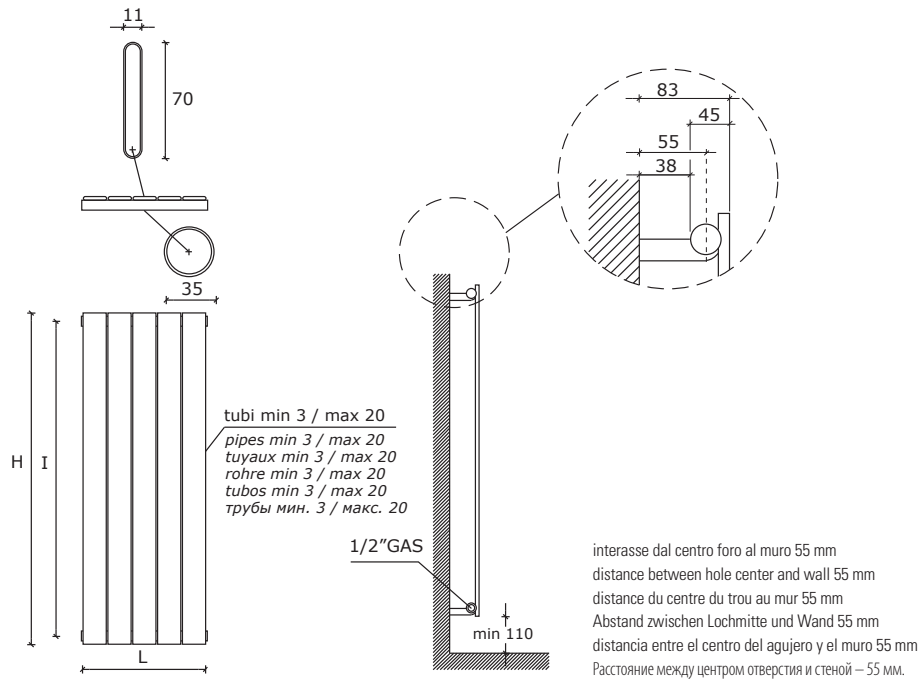

PICCHIO SINGLE

A
 Interasse centrale 50 mm **a richiesta.**
 Central distance between centers 50 mm **on request.**
 Entraxe centrale 50 mm **sur demande.**
 Mittelanschluss 50 mm **Auf Anfrage.**
 Distancia entre centros de 50 mm, **bajo pedido.**
 По запросу радиатор может выполняться с центральным межосевым расстоянием, равным 50 мм.
 p./S. 146
 € 78,75

B
 Allacciamenti dal basso **a richiesta.**
 Bottom connection **on request.**
 Branchement par dessous **sur demande.**
 Anschluss von unten **Auf Anfrage.**
 Conexión por abajo **bajo pedido.**
 Гидравлическое соединение снизу выполняется **по запросу.**
 p./S. 147
 € 78,75

Barra portasciugamani short **a richiesta.** A partire da L 305.
 Short towel rail **on request.** From L 305.
 Barre porte-serviettes short **sur demande.** À partir de L 305.
 Handtuchtrockenstange Short **Auf Anfrage.** Ab Breite L = 305 mm.
 Barra calentatoallas short **bajo pedido.** A partir de L 305.
 По запросу изготавливается перекладина для полотенца модели Short.
 От длины L 305.
 p./S. 164